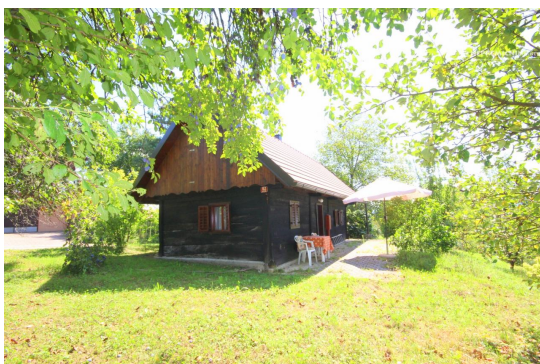

Transakcija:	Prodaja
Tip:	Hiša - Samostojna
Velikost:	31,50m²
Lokacija:	ARTIČE, Posavska
Šifra:	Ni podatka
Država:	Slovenija
Leto izgradnje:	zgrajeno leta 1876
Energetski razred:	Ni podatka

31,5 m², samostojna, zgrajena l. 1876, 9.765 m² zemljišča, prodamo. Cena: 65.000,00 EUR

V kraju Artiče je naprodaj posest velikosti 9765 m² na katerem stoji lesena hiša opremljena s hišno številko, elektriko in vodo, predpripravljen optični priklop, del zemljišča v izmeri cca. 1400 m² je opredeljeno kot zazidljivo območje, preostalo zemljišče je kmetijske rabe, zraven pripada še gozd.

Posest zaradi čudovite pozicije nudi panoramski pogled in je primerna za izgradnjo nove stanovanjske hiše. Nepremičnina ima dostopa iz javne asfaltirane ceste.

Mirno naravno okolje vam nudi možnost sprostitve oziroma rekreacije. Zaradi izjemno lepe lokacije vam priporočamo ogled! Nepremičnina je zemljiškoknjižno urejena in je bremen prosta.